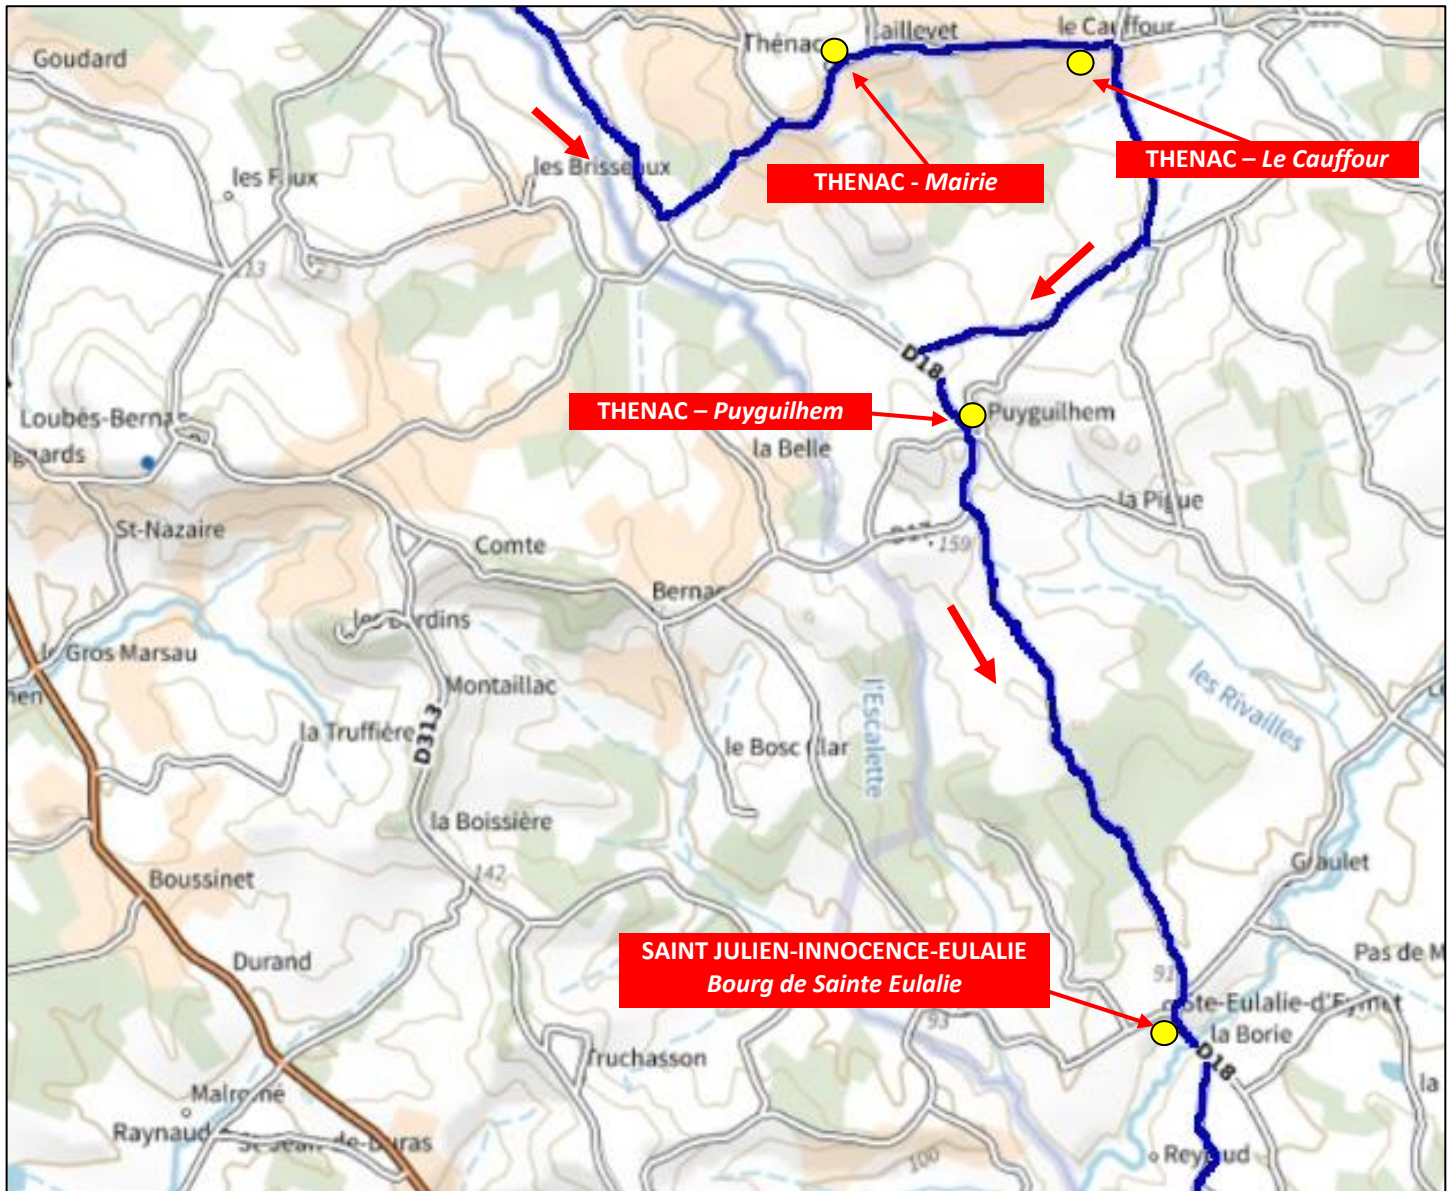

ANNEE SCOLAIRE 2022-2023
CIRCUIT DE TRANSPORT SCOLAIRE N° 5
RAZAC de SAUSSIGNAC – Collège d'EYMET

Commune	Point d'arrêt	Horaires aller Lu-Ma-Me-Je-Ve	Commune	Point d'arrêt	Horaires retour Lu-Ma-Je-Ve	Horaires retour Mercredi
RAZAC de SAUSSIGNAC	Ecole	07h24	EYMET	Collège Saint Sulpice Reyjaud	16h40 16h51 16h54	13h05 13h16 13h19
SAUSSIGNAC	Place de l'école	07h31	SAINT JULIEN- INNOCENCE-EULALIE	Bourg de Sainte Eulalie	16h56	13h21
MONESTIER	Uffer	07h38	THENAC	Puyguilhem Le Cauffour Mairie	17h00 17h05 17h08	13h25 13h30 13h33
THENAC	Mairie Le Cauffour Puyguilhem	07h47 07h50 07h55	MONESTIER	Uffer	17h17	13h42
SAINT JULIEN- INNOCENCE-EULALIE	Bourg de Sainte Eulalie	07h59	SAUSSIGNAC	Place de l'école	17h24	13h49
EYMET	Reyjaud Saint Sulpice Collège	08h01 08h04 08h15	RAZAC DE SAUSSIGNAC	Ecole	17h31	13h56

Circuit n° 5 : vue globale

Circuit n° 5 : vue détaillée 1/3

Circuit n° 5 : vue détaillée 2/3

Circuit n° 5 : vue détaillée 3/3