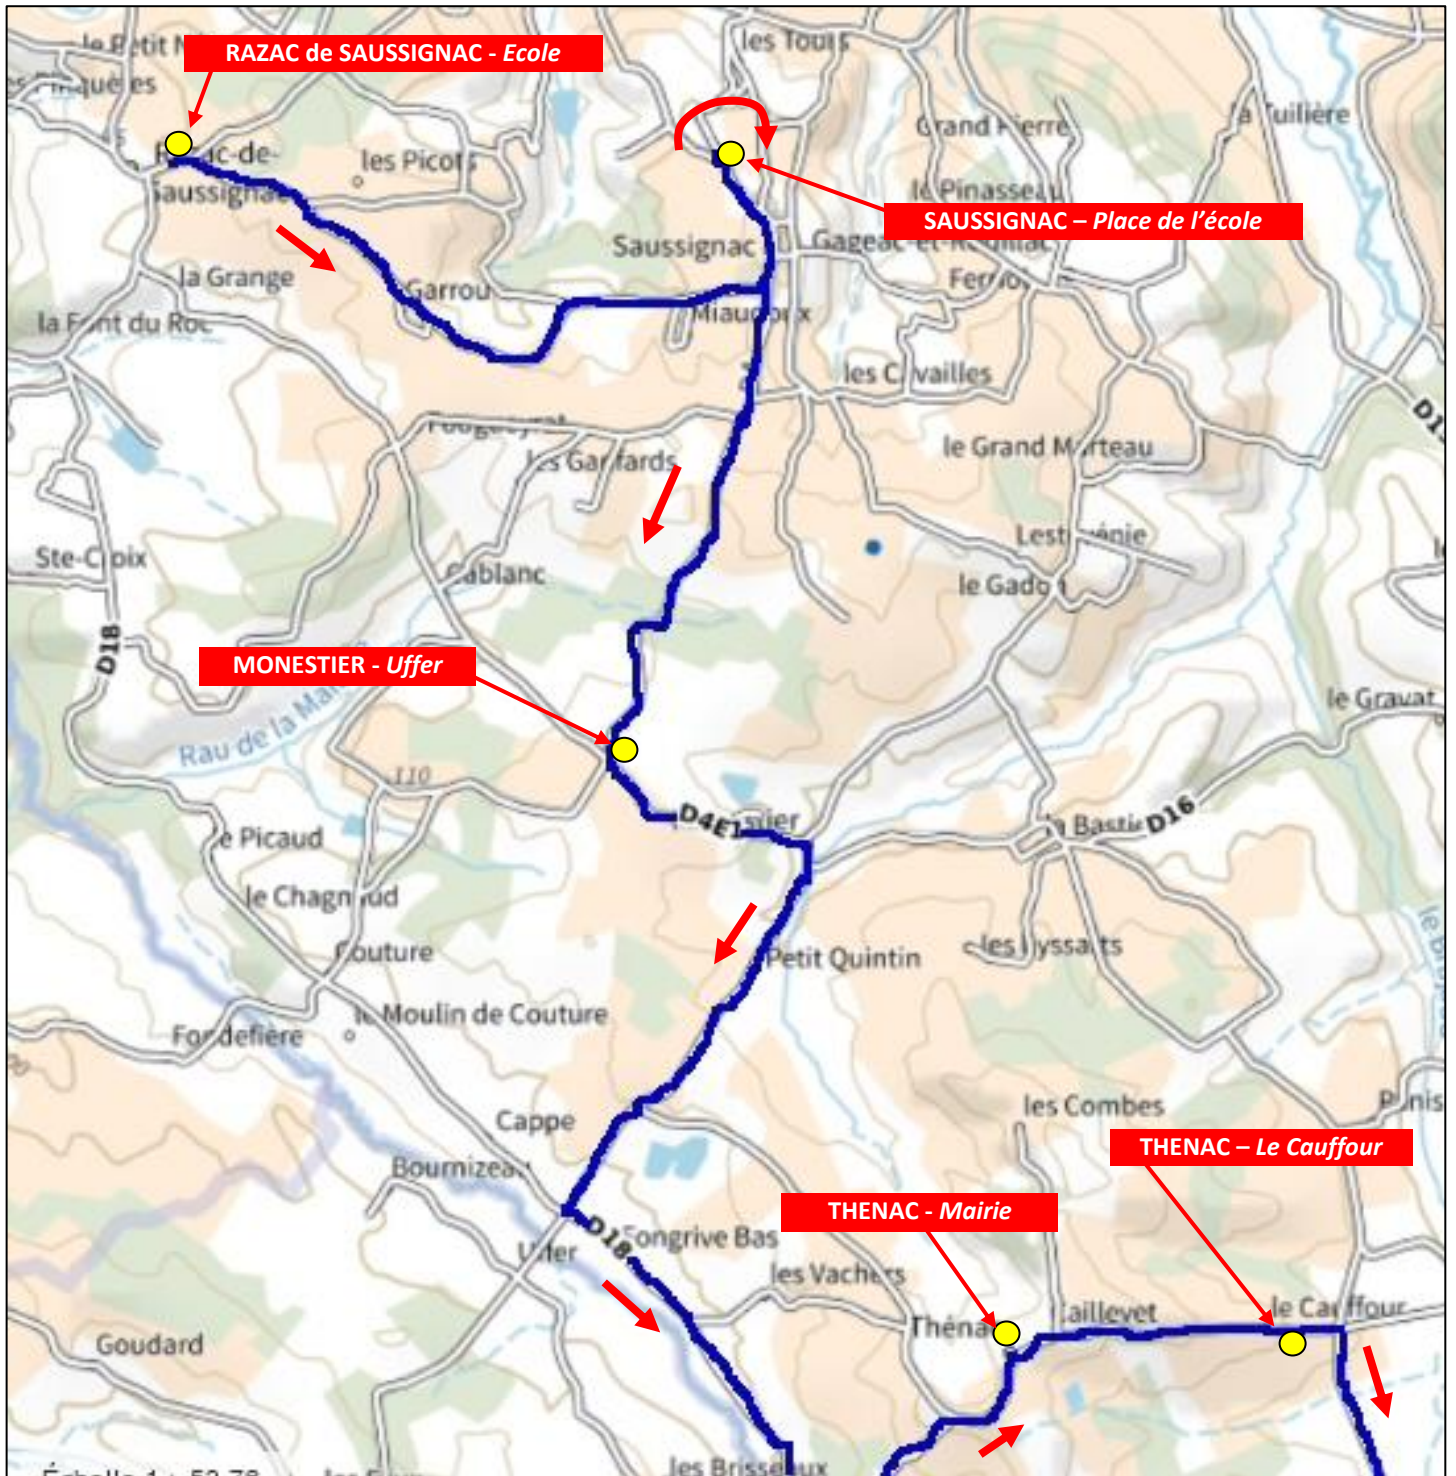

ANNEE SCOLAIRE 2022-2023
CIRCUIT DE TRANSPORT SCOLAIRE N° 5
RAZAC de SAUSSIGNAC – Collège d'EYMET

Commune	Point d'arrêt	Horaires aller Lu-Ma-Me-Je-Ve	Commune	Point d'arrêt	Horaires retour Lu-Ma-Je-Ve	Horaires retour Mercredi
RAZAC de SAUSSIGNAC	Ecole	07h24	EYMET	Collège Saint Sulpice Reyjaud	16h40 16h51 16h54	13h05 13h16 13h19
SAUSSIGNAC	Place de l'école	07h31	SAINT JULIEN- INNOCENCE-EULALIE	Bourg de Sainte Eulalie	16h56	13h21
MONESTIER	Uffer	07h38	THENAC	Puyguilhem Le Cauffour Mairie	17h00 17h05 17h08	13h25 13h30 13h33
THENAC	Mairie Le Cauffour Puyguilhem	07h47 07h50 07h55	MONESTIER	Uffer	17h17	13h42
SAINT JULIEN- INNOCENCE-EULALIE	Bourg de Sainte Eulalie	07h59	SAUSSIGNAC	Place de l'école	17h24	13h49
EYMET	Reyjaud Saint Sulpice Collège	08h01 08h04 08h15	RAZAC DE SAUSSIGNAC	Ecole	17h31	13h56

Circuit n° 5 : vue globale

Circuit n° 5 : vue détaillée 1/3

Circuit n° 5 : vue détaillée 2/3

Circuit n° 5 : vue détaillée 3/3