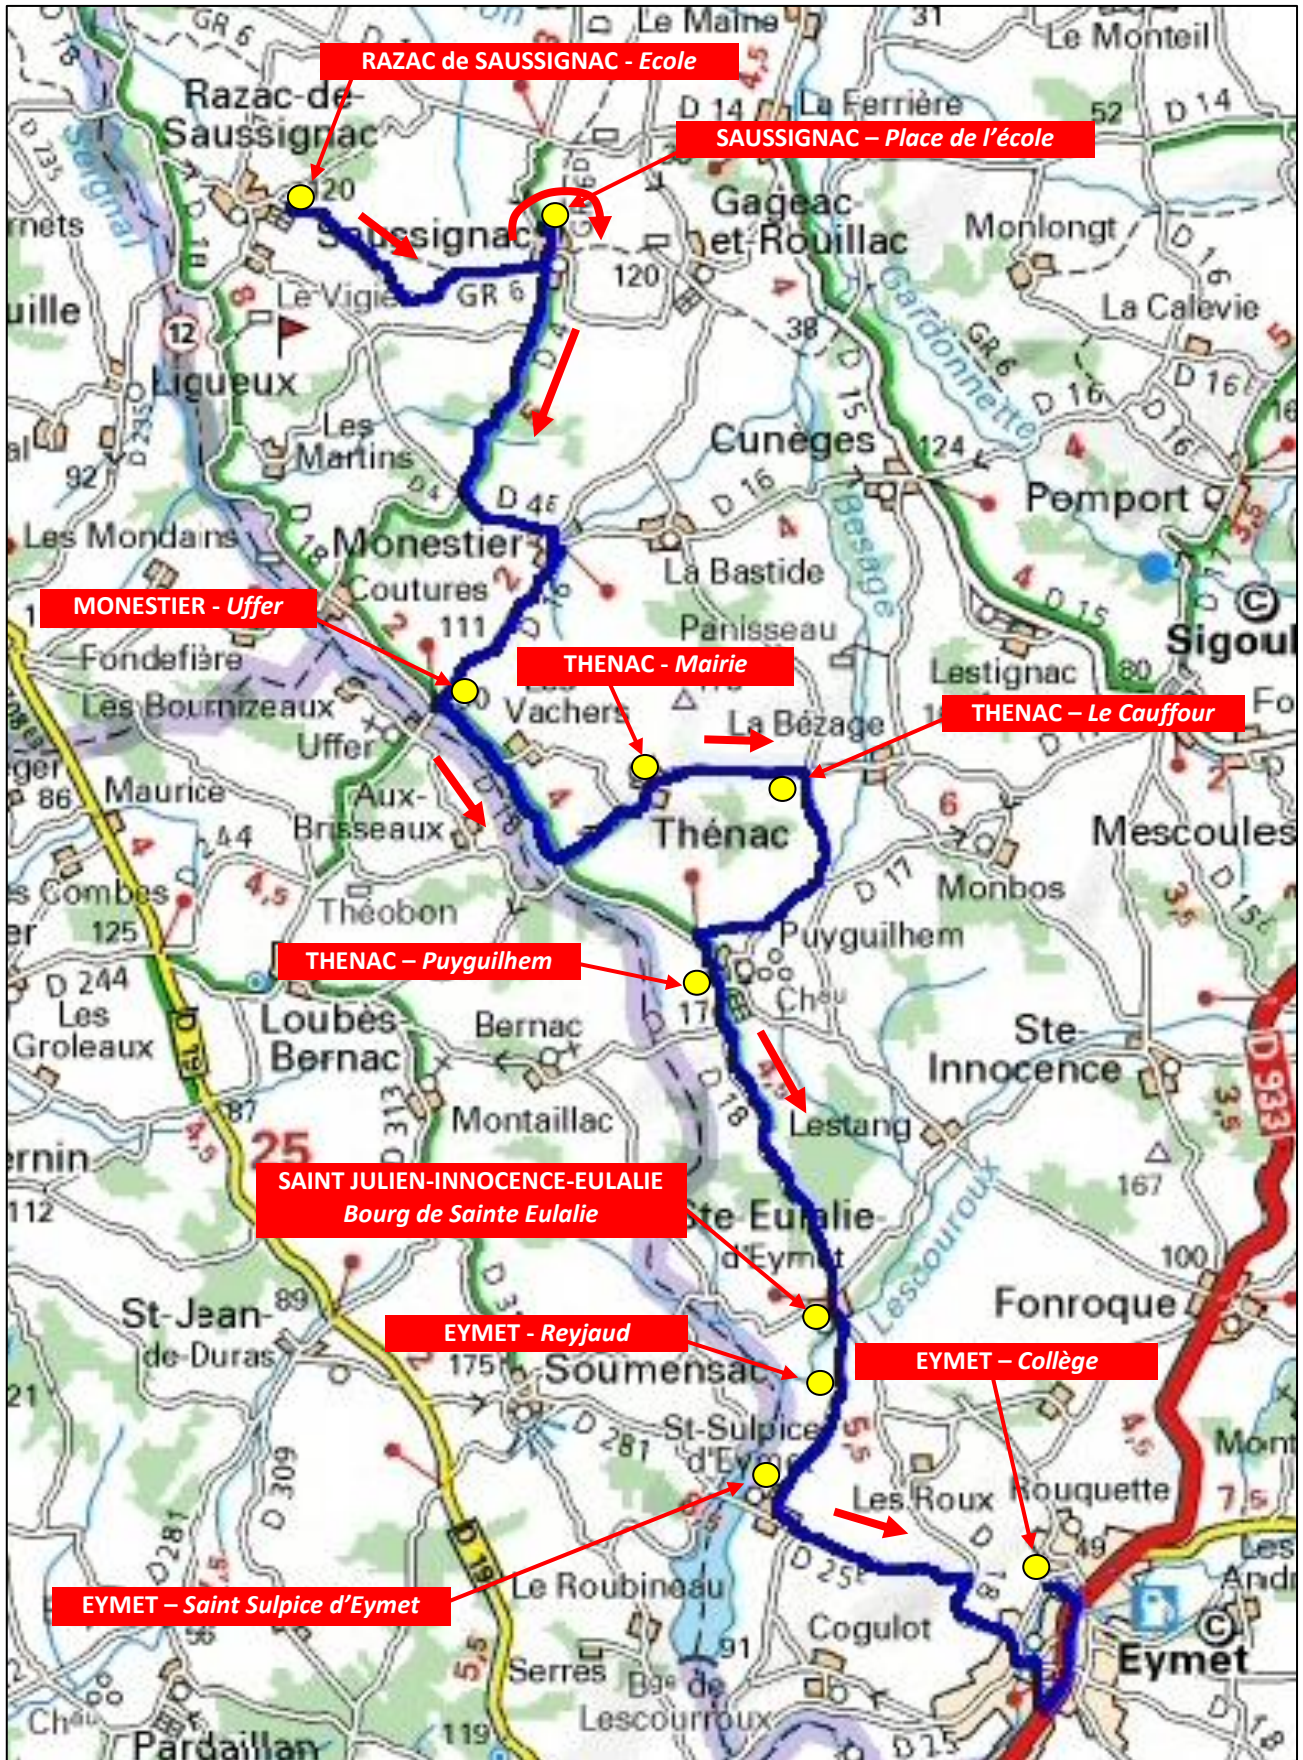

ANNEE SCOLAIRE 2022-2023
CIRCUIT DE TRANSPORT SCOLAIRE N° 5
RAZAC de SAUSSIGNAC – Collège d'EYMET

Commune	Point d'arrêt	Horaires aller Lu-Ma-Me-Je-Ve	Commune	Point d'arrêt	Horaires retour Lu-Ma-Je-Ve	Horaires retour Mercredi
RAZAC de SAUSSIGNAC	Ecole	07h24	EYMET	Collège Saint Sulpice Reyjaud	16h40 16h51 16h54	13h05 13h16 13h19
SAUSSIGNAC	Place de l'école	07h31	SAINT JULIEN- INNOCENCE-EULALIE	Bourg de Sainte Eulalie	16h56	13h21
MONESTIER	Uffer	07h38	THENAC	Puyguilhem Le Cauffour Mairie	17h00 17h05 17h08	13h25 13h30 13h33
THENAC	Mairie Le Cauffour Puyguilhem	07h47 07h50 07h55	MONESTIER	Uffer	17h17	13h42
SAINT JULIEN- INNOCENCE-EULALIE	Bourg de Sainte Eulalie	07h59	SAUSSIGNAC	Place de l'école	17h24	13h49
EYMET	Reyjaud Saint Sulpice Collège	08h01 08h04 08h15	RAZAC DE SAUSSIGNAC	Ecole	17h31	13h56

Circuit n° 5 : vue globale

Circuit n° 5 : vue détaillée 1/3

Circuit n° 5 : vue détaillée 2/3

Circuit n° 5 : vue détaillée 3/3