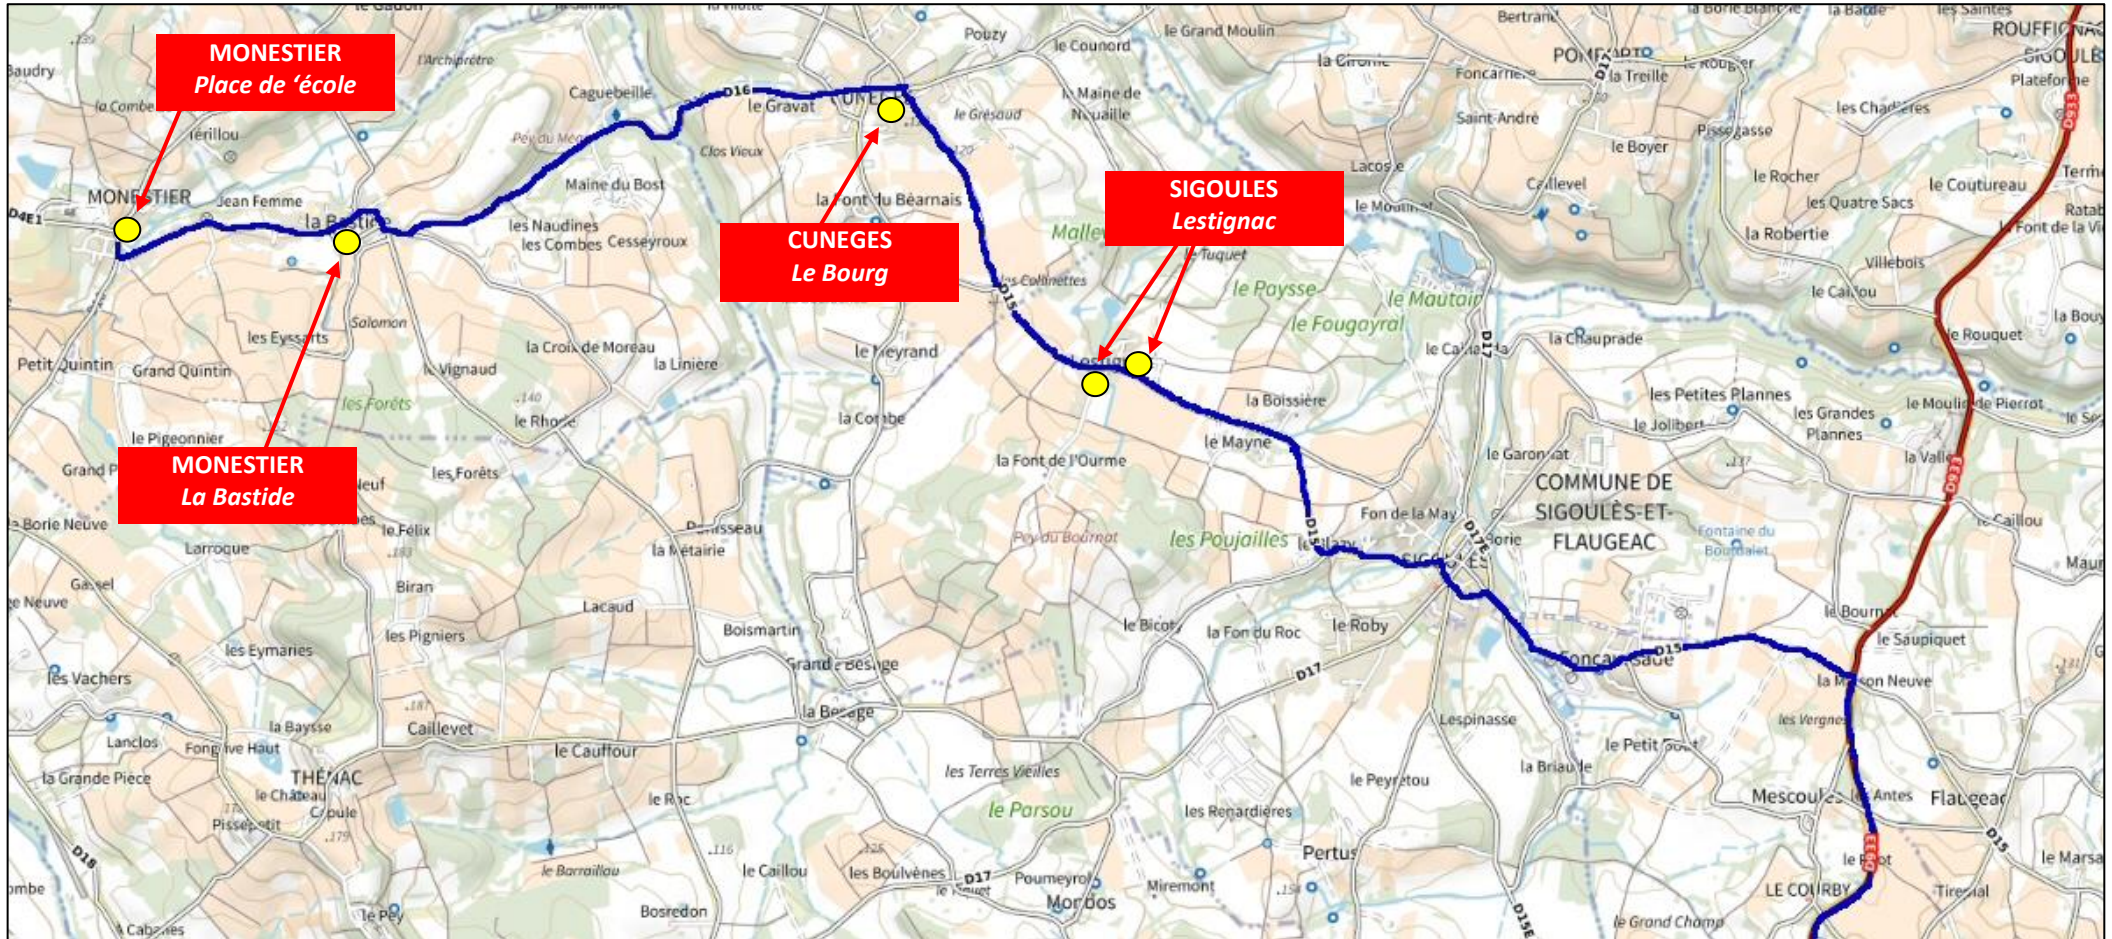

ANNEE SCOLAIRE 2022-2023
CIRCUIT DE TRANSPORT SCOLAIRE N° 8
MONESTIER – Collège d'EYMET

Commune	Point d'arrêt	Horaires aller Lu-Ma-Me-Je-Ve	Commune	Point d'arrêt	Horaires retour Lu-Ma-Je-Ve	Horaires retour Mercredi
MONESTIER	Place de l'école La bastide	07h42 07h45	EYMET	Parking collège	16h40	13h05
CUNEGES	Bourg	07h51	FONROQUE	Place de l'église	16h45	13h10
SIGOULES	Lestignac	07h55	SAINT JULIEN- INNOCENCE-EULALIE	Parparoisse Bourg Les bories hautes	16h49 16h52 16h55	13h14 13h17 13h20
SAINT JULIEN- INNOCENCE-EULALIE	Les bories hautes Bourg Parparoisse	08h05 08h08 08h11	SIGOULES	Lestignac	17h05	13h30
FONROQUE	Place de l'église	08h15	CUNEGES	Bourg	17h09	13h34
EYMET	Parking collège	08h20	MONESTIER	La bastide Place de l'école	17h15 17h18	13h40 13h43

Circuit n° 8 : vue globale

Circuit n° 8 : vue détaillée 1/2

Circuit n° 8 : vue détaillée 2/2