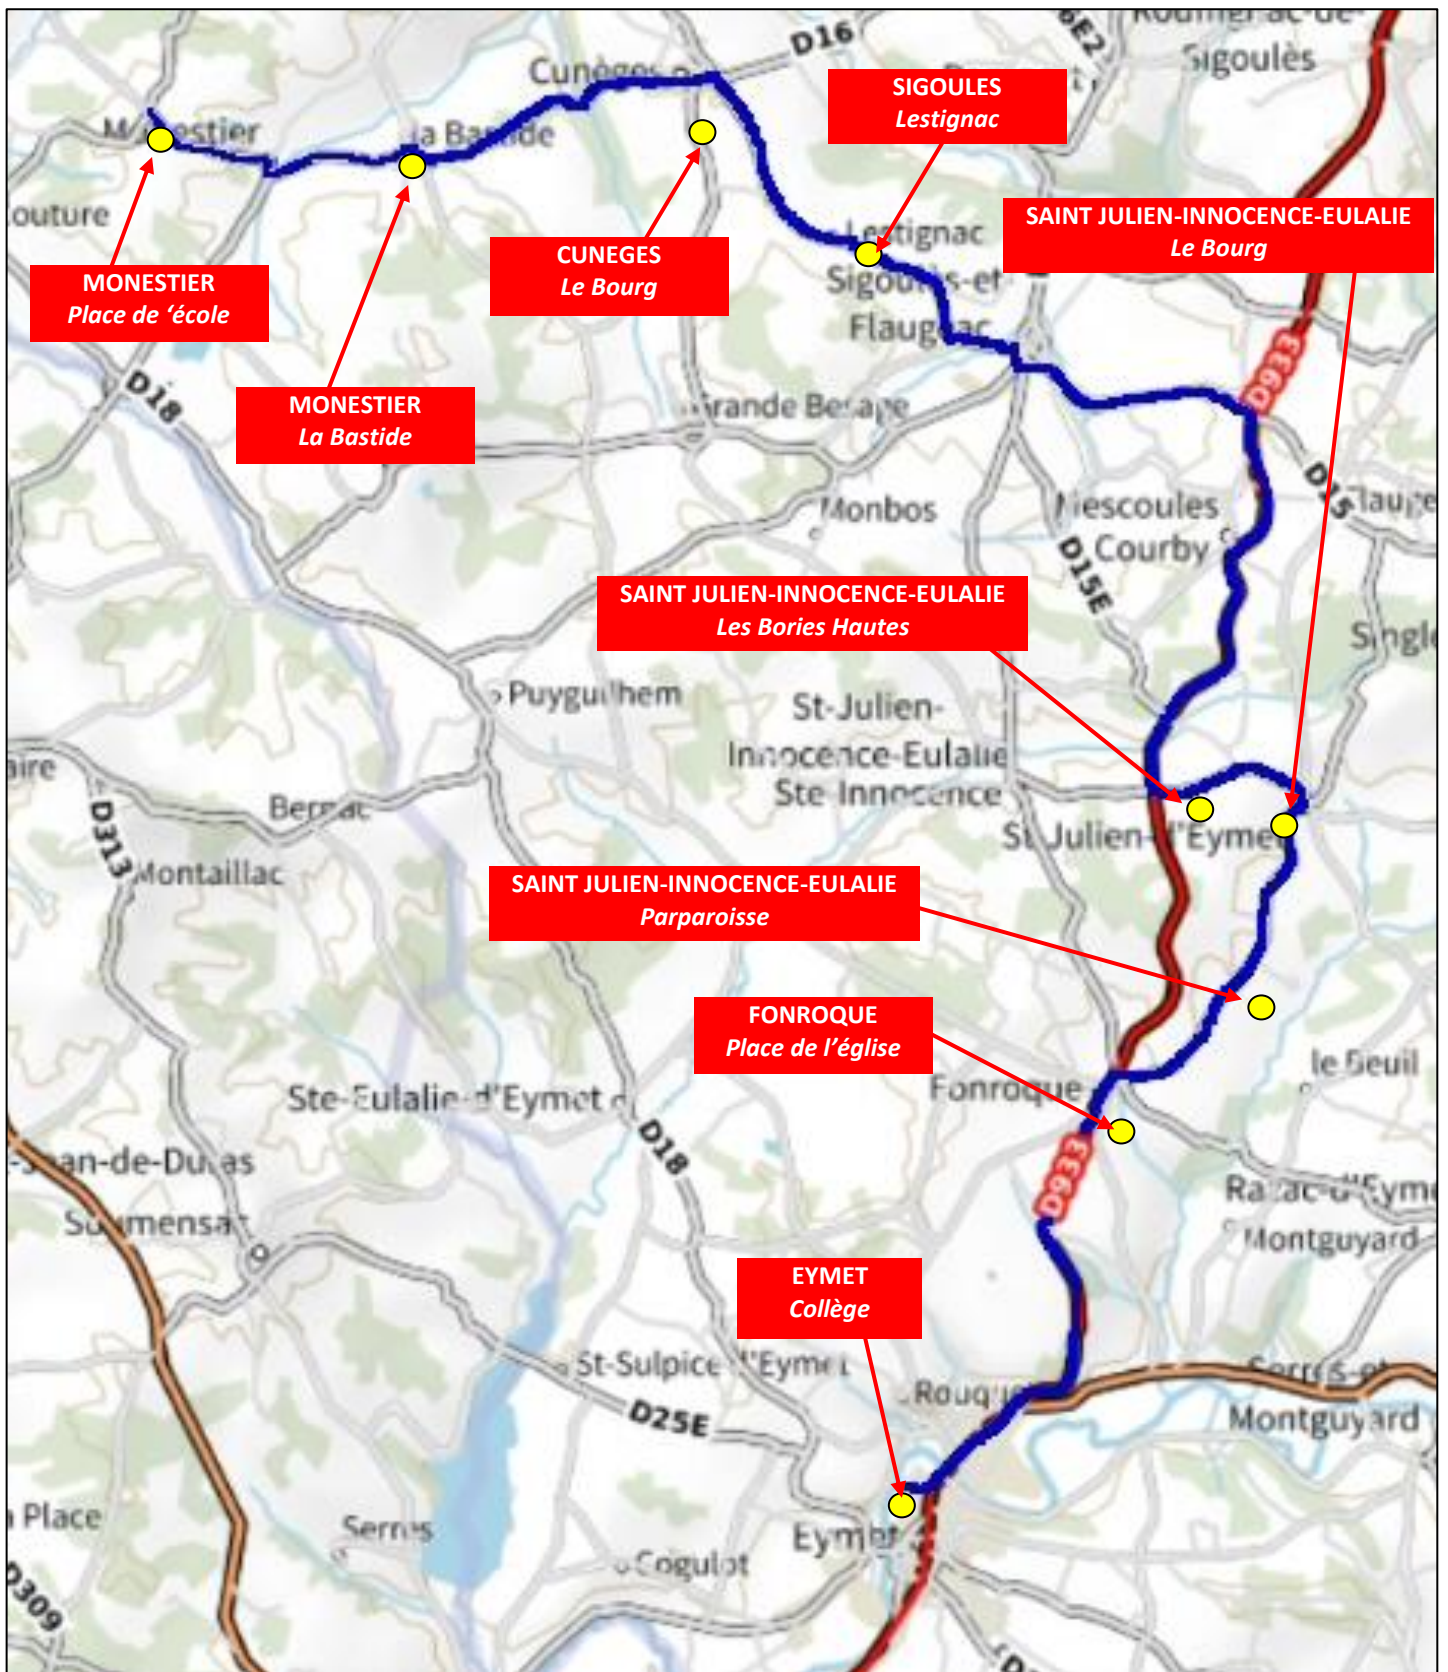

ANNEE SCOLAIRE 2022-2023
CIRCUIT DE TRANSPORT SCOLAIRE N° 8
MONESTIER – Collège d'EYMET

Commune	Point d'arrêt	Horaires aller Lu-Ma-Me-Je-Ve	Commune	Point d'arrêt	Horaires retour Lu-Ma-Je-Ve	Horaires retour Mercredi
MONESTIER	Place de l'école La bastide	07h42 07h45	EYMET	Parking collège	16h40	13h05
CUNEGES	Bourg	07h51	FONROQUE	Place de l'église	16h45	13h10
SIGOULES	Lestignac	07h55	SAINT JULIEN- INNOCENCE-EULALIE	Parparoisse Bourg Les bories hautes	16h49 16h52 16h55	13h14 13h17 13h20
SAINT JULIEN- INNOCENCE-EULALIE	Les bories hautes Bourg Parparoisse	08h05 08h08 08h11	SIGOULES	Lestignac	17h05	13h30
FONROQUE	Place de l'église	08h15	CUNEGES	Bourg	17h09	13h34
EYMET	Parking collège	08h20	MONESTIER	La bastide Place de l'école	17h15 17h18	13h40 13h43

Circuit n° 8 : vue globale

Circuit n° 8 : vue détaillée 1/2

Circuit n° 8 : vue détaillée 2/2